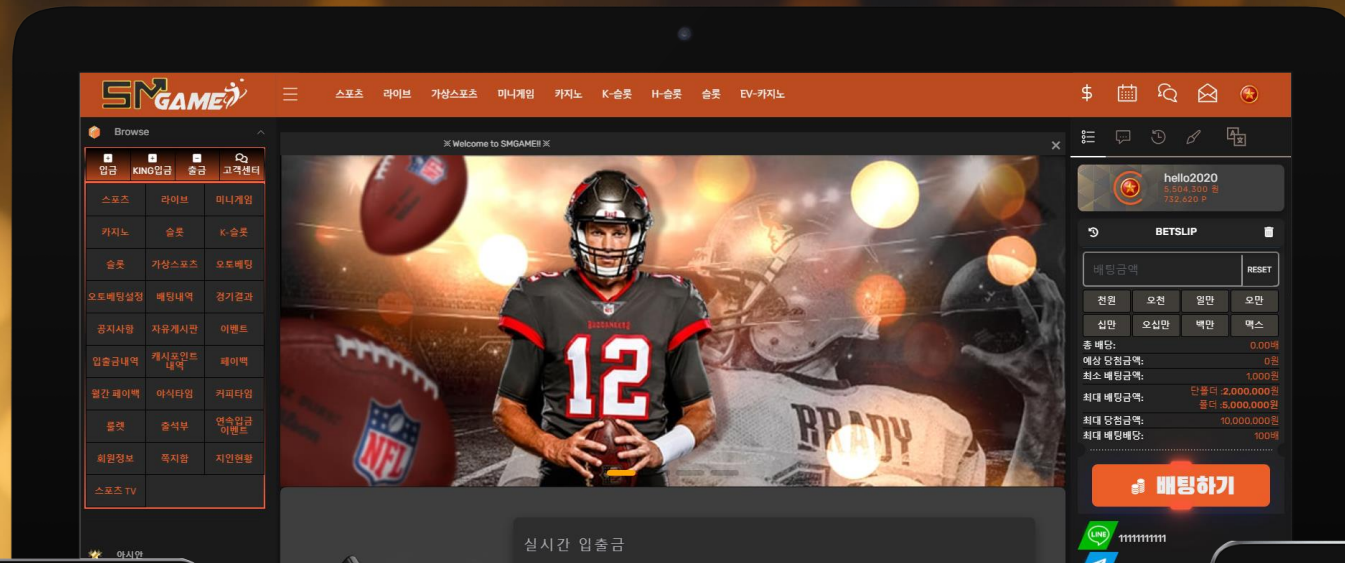

Flame Orange

◀ BACK

Colors :