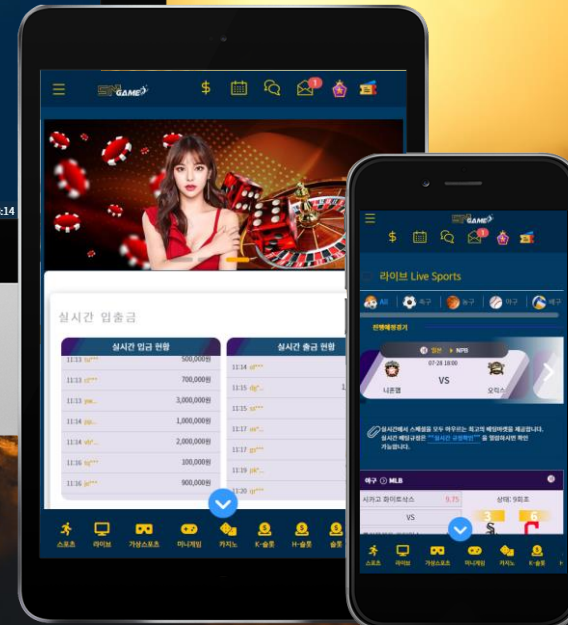

Ocean Sunset

◀ BACK

Colors :