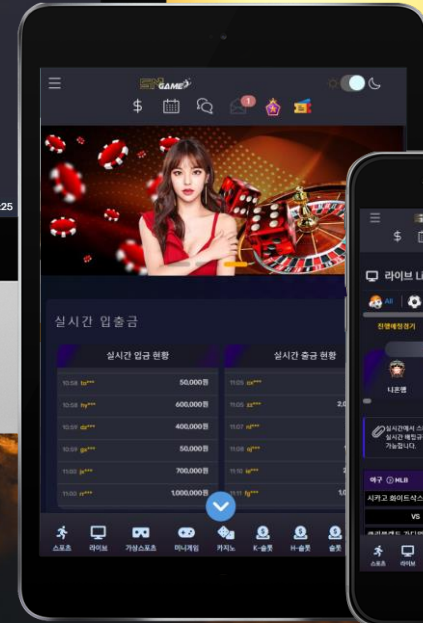

Newtemplate Color Samples

Default Dark

Darker NT

Default Light

Lighter NT

Ocean Sunset

Crimson Peach

Mint Green

Midnight Blue

Silver Gray

Flame Orange

Default Dark

◀ BACK

Colors :

Default Light

◀ BACK

Colors :

Darker NT

◀ BACK

Colors :

Lighter NT

◀ BACK

Colors :

Ocean Sunset