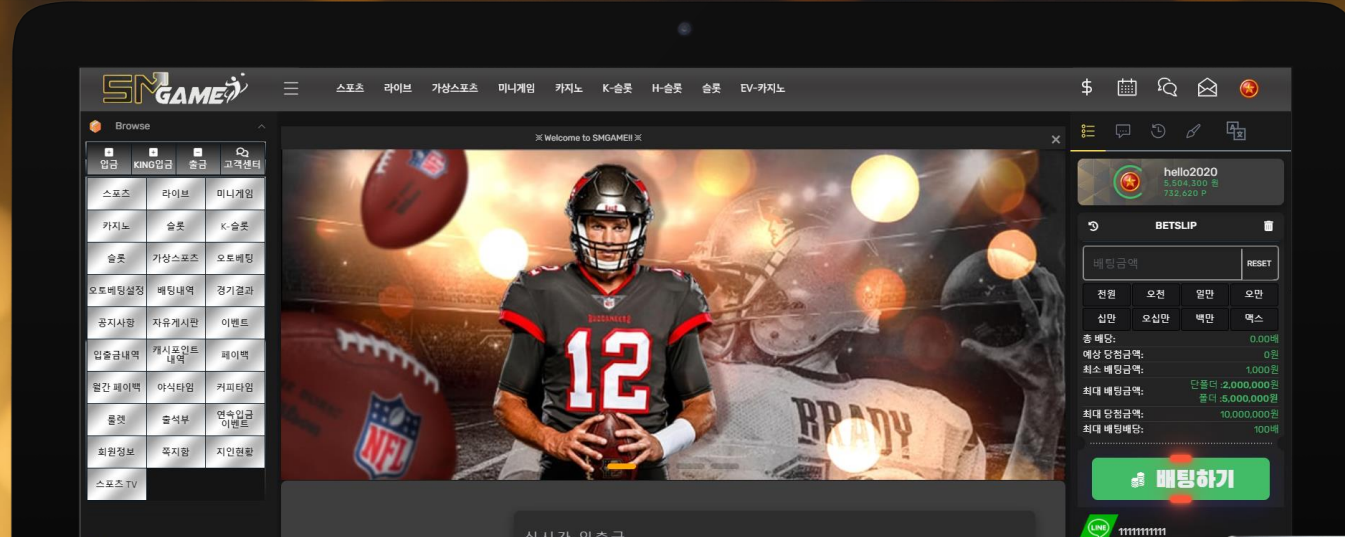

Midnight Blue

◀ BACK

Colors :

Silver Gray

◀ BACK

Colors :

Flame Orange

◀ BACK