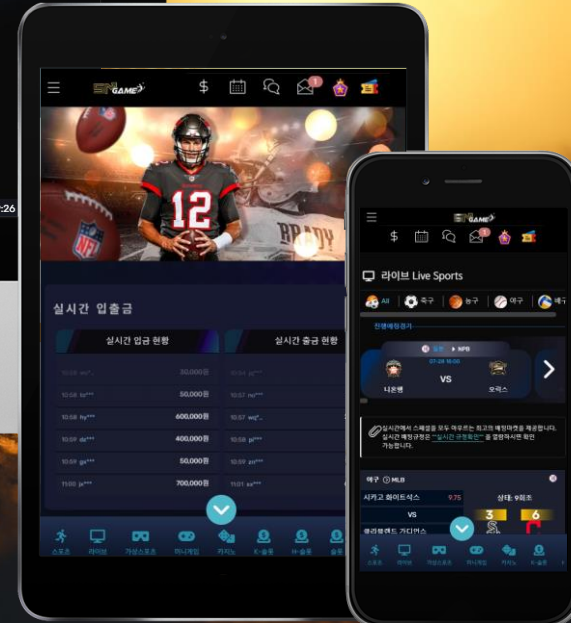

Midnight Blue

Silver Gray

Flame Orange

Default Dark

◀ BACK

Colors :

Default Light

◀ BACK

Colors :

Darker NT

◀ BACK

Colors :

Lighter NT

◀ BACK

Colors :

Ocean Sunset