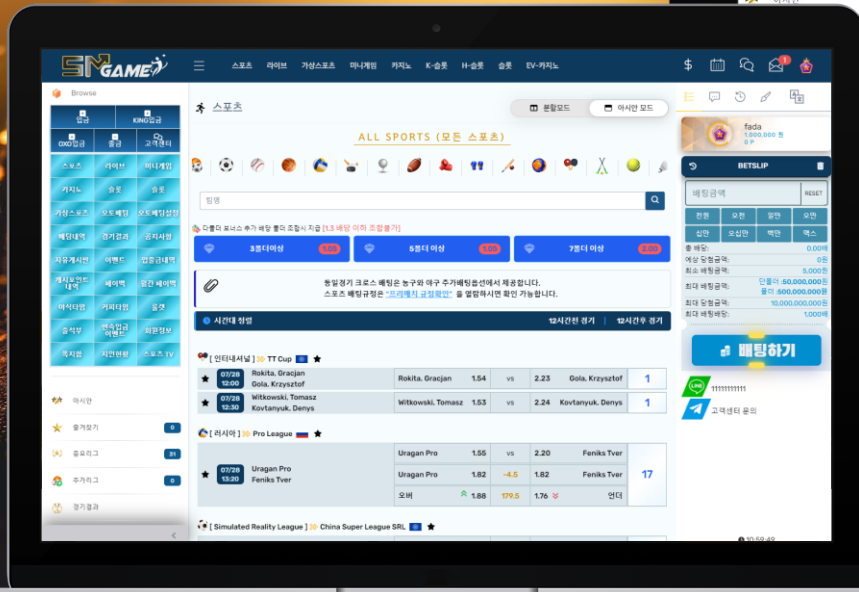

Colors :

Darker NT

◀ BACK

Colors :

Lighter NT

◀ BACK

Colors :

Ocean Sunset