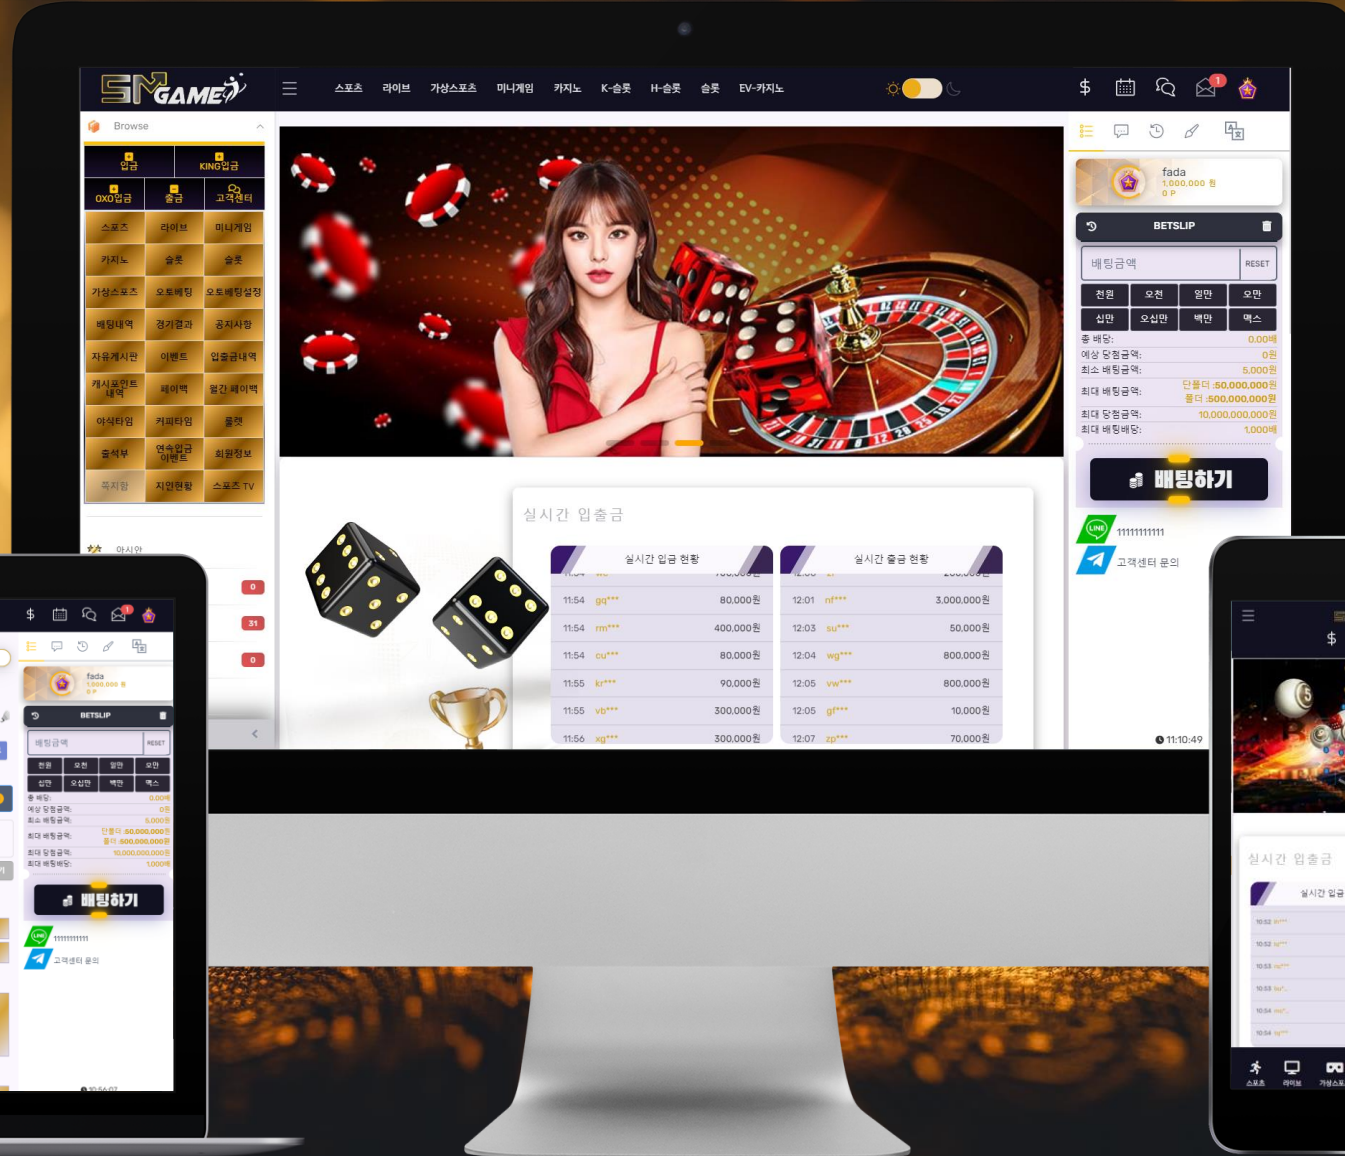

Midnight Blue

Silver Gray

Flame Orange

Default Dark

◀ BACK

Colors :

Default Light

◀ BACK

Colors :

Darker NT

◀ BACK

Colors :

Lighter NT

◀ BACK

Colors :

Ocean Sunset