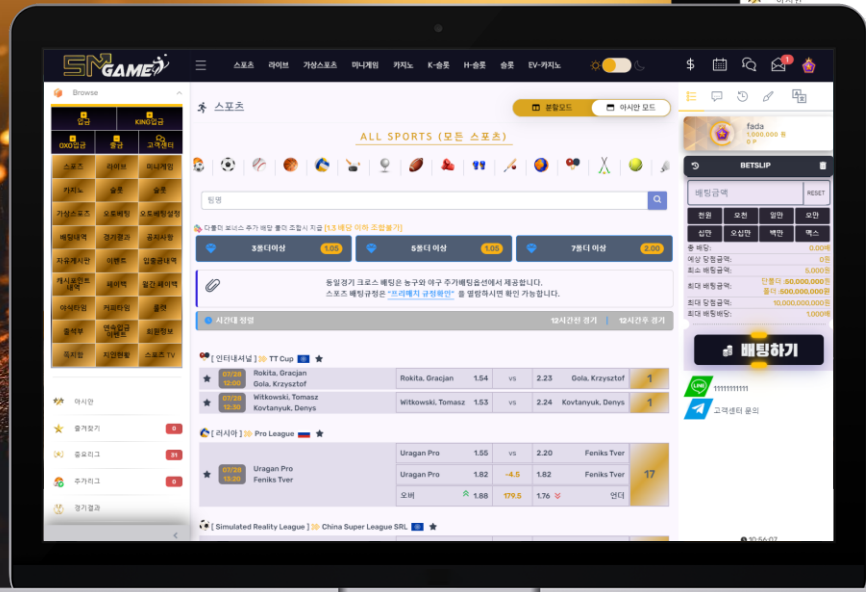

Midnight Blue

Silver Gray

Flame Orange

Default Dark

◀ BACK

Colors :

Default Light

◀ BACK

Colors :

Darker NT

◀ BACK

Colors :

Lighter NT

◀ BACK

Colors :

Ocean Sunset