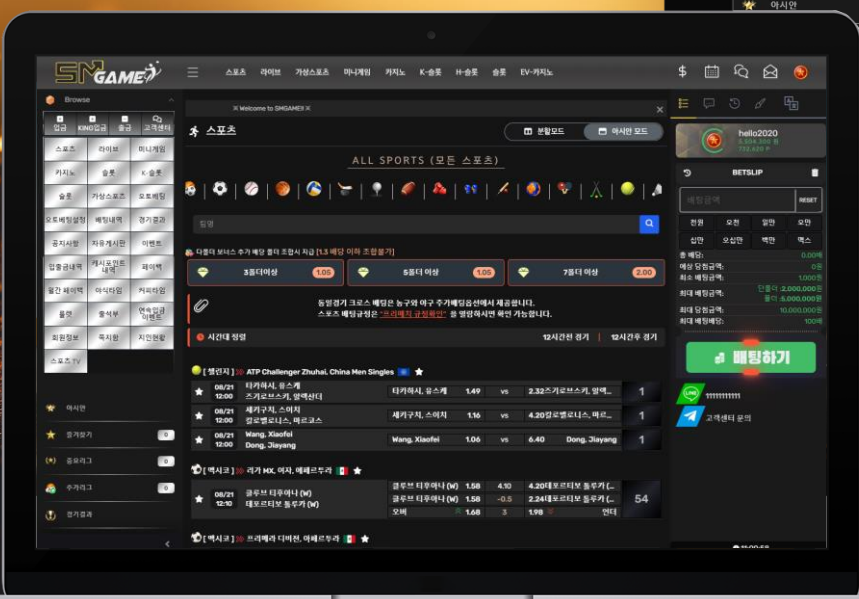

Colors :

Darker NT

◀ BACK

Colors :

Lighter NT

◀ BACK

Colors :

Ocean Sunset

Midnight Blue

◀ BACK

Colors :

Silver Gray

◀ BACK

Colors :

Flame Orange

◀ BACK

Colors :

실시간 입출금

실시간 입금 현황	실시간 출금 현황
11:45 tv*** 40,000원	11:47 is*** 700,000원
11:45 xx*** 70,000원	11:50 ar*** 1,000,000원
11:45 yc*** 600,000원	11:51 ft*** 400,000원
11:46 wf*** 600,000원	11:51 sz*** 400,000원
11:46 cf*** 500,000원	11:52 ce*** 300,000원
11:47 lo*** 800,000원	11:52 gr*** 400,000원