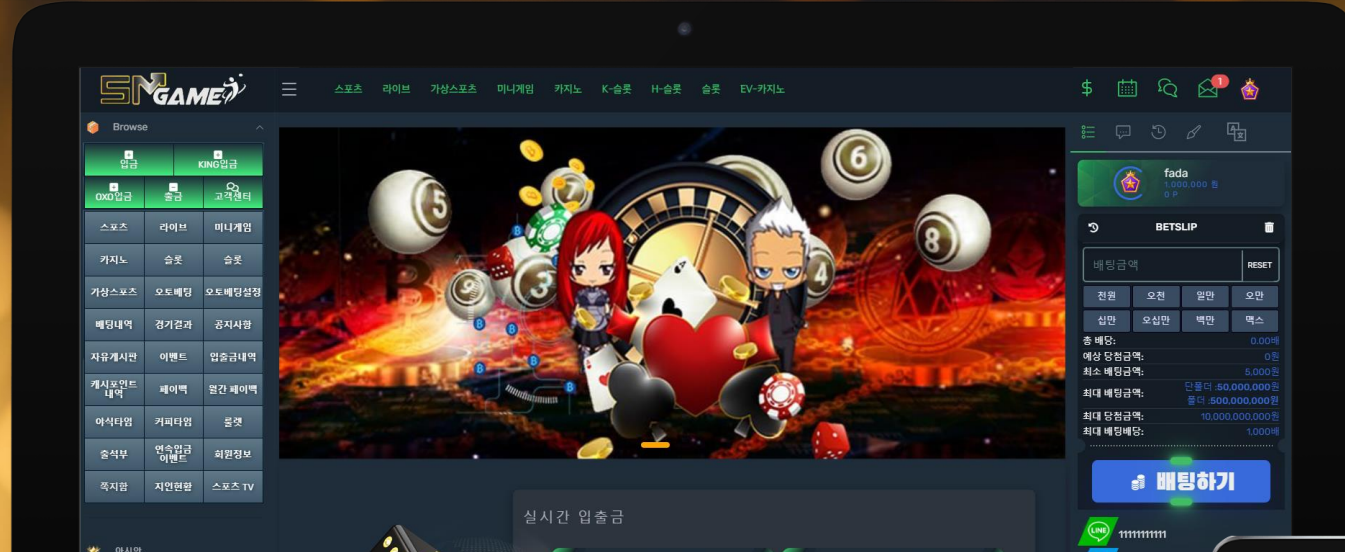

Mint Green

◀ BACK

Colors :