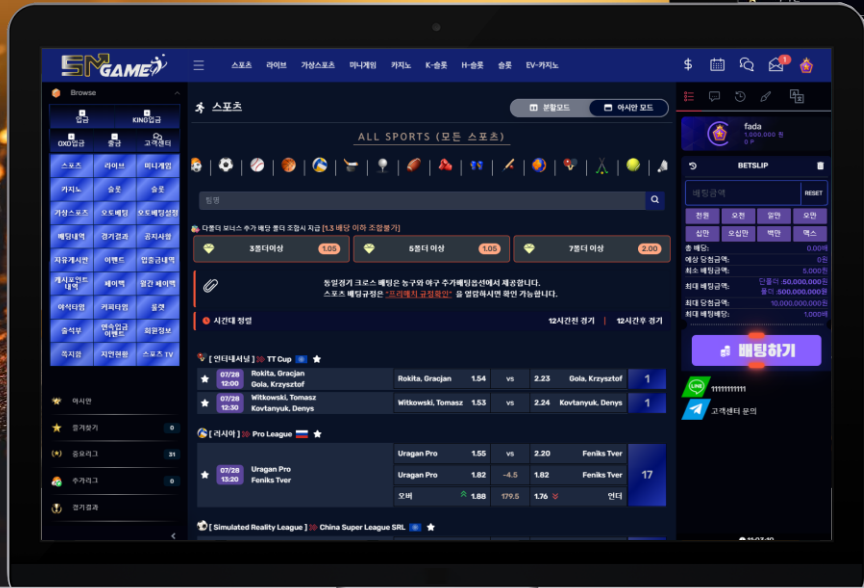

Midnight Blue

◀ BACK

Colors :