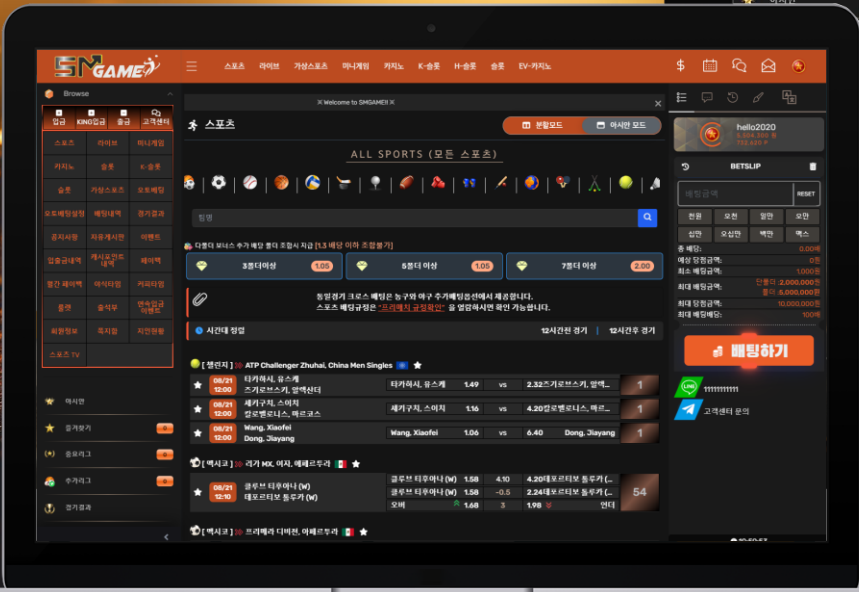

Flame Orange

◀ BACK

Colors :