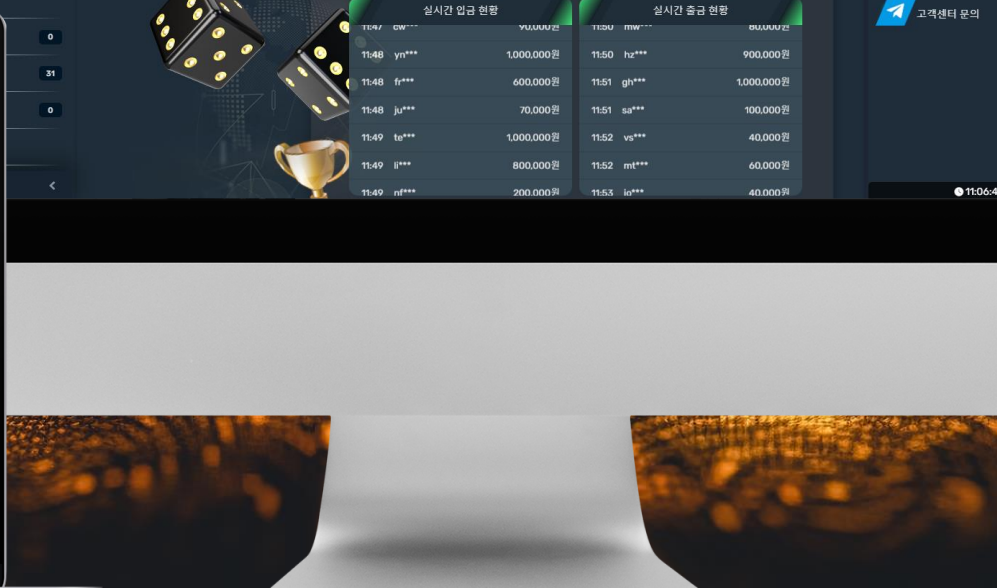

Colors :

Darker NT

◀ BACK

Colors :

Lighter NT

◀ BACK

Colors :

Ocean Sunset

Midnight Blue

◀ BACK

Colors :

Silver Gray

◀ BACK

Colors :

Flame Orange

◀ BACK