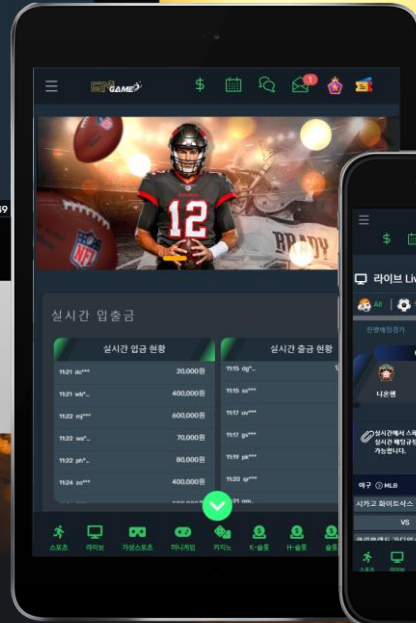

Mint Green

◀ BACK

Colors :